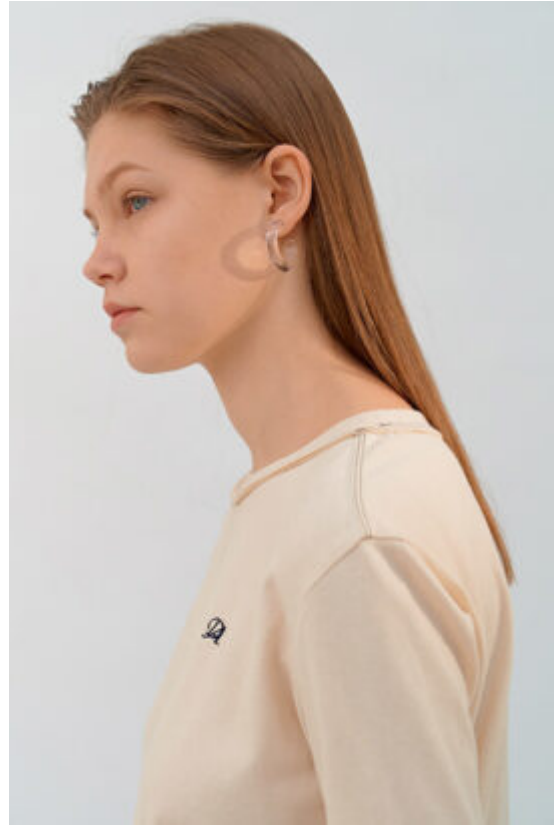

TRUE MODELS

Kate Y

174CM | 84CM / 60CM / 90CM / 39EU | LIGHTBROWN / BLUE