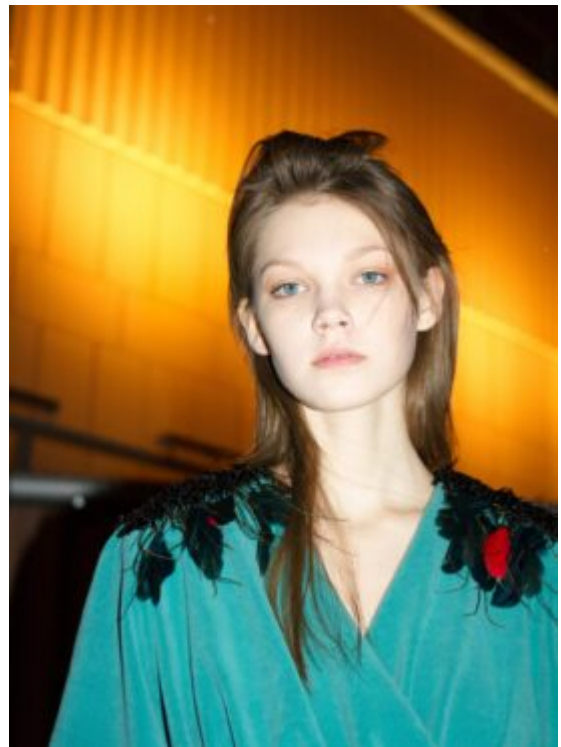

# TRUE MODELS

**Kate Y**

174CM | 84CM / 60CM / 90CM / 39EU | LIGHTBROWN / BLUE