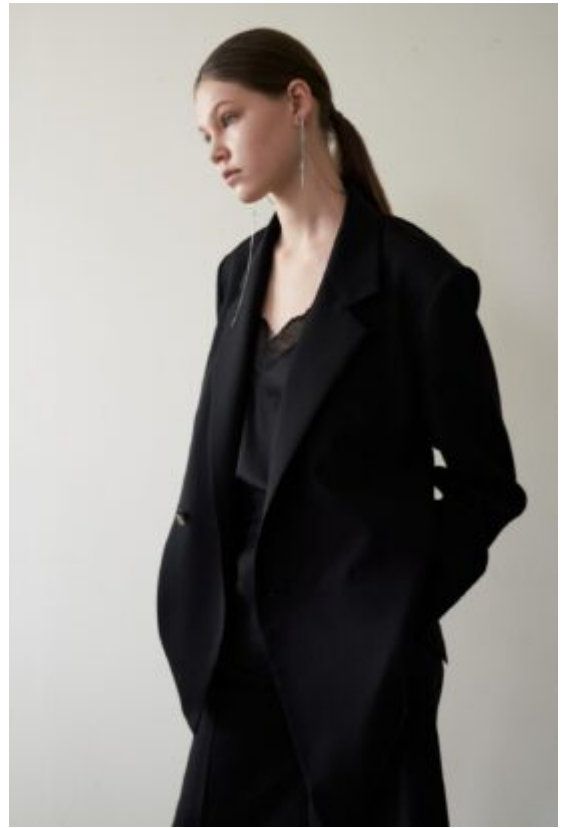

TRUE MODELS

Kate Y

174CM | 84CM / 60CM / 90CM / 39EU | LIGHTBROWN / BLUE