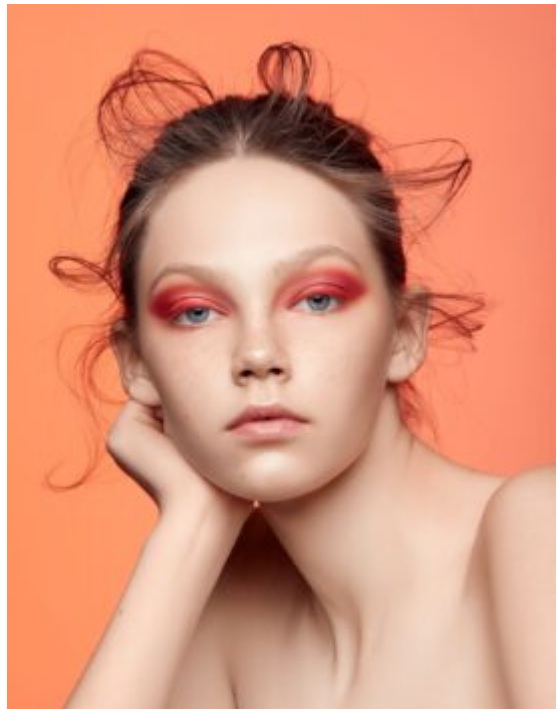

TRUE MODELS

Kate Y

174CM | 84CM / 60CM / 90CM / 39EU | LIGHTBROWN / BLUE